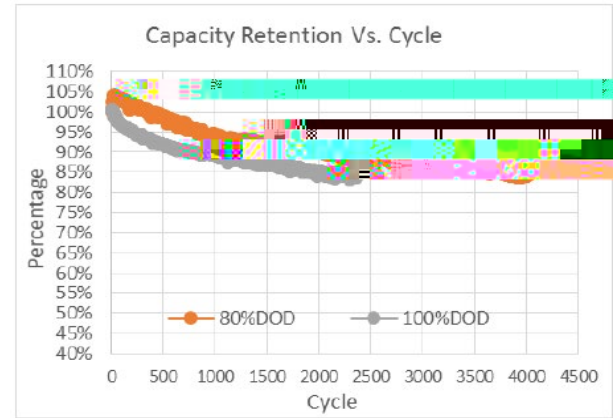

086 0537-4438666

086 0537-4411980

Email: service@sacredsun.cn