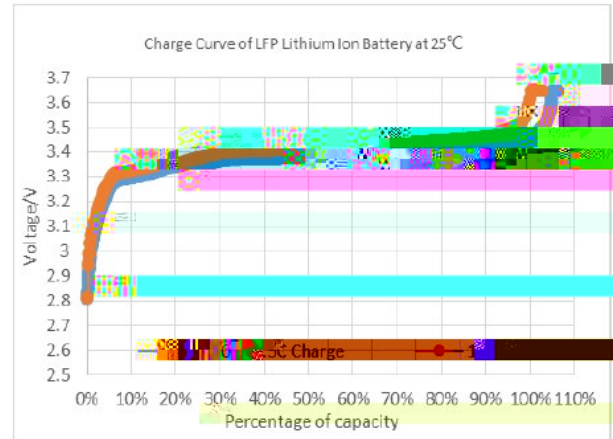

086 0537-4438666

086 0537-4411980

Email: service@sacredsun.cn