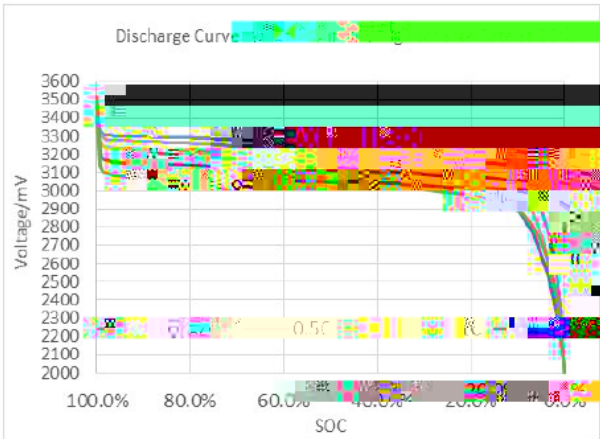

086 0537-4438666

086 0537-4411980

Email: service@sacredsun.cn