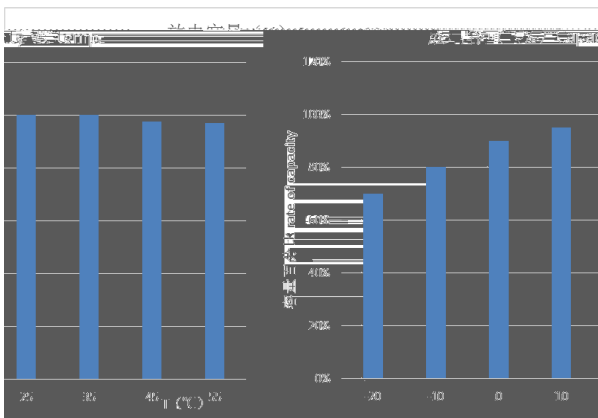

086 0537-4438666

086 0537-4411980

Email: service@sacredsun.cn